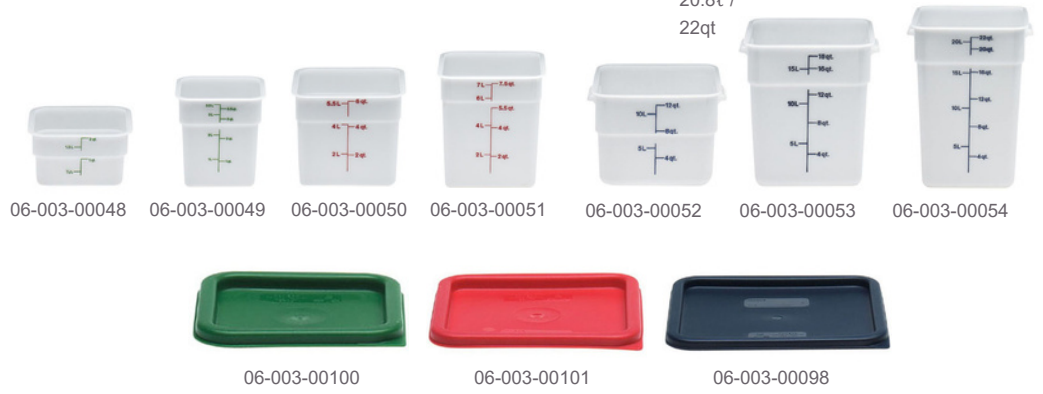

06-003-00048 06-003-00049 06-003-00050 06-003-00051 06-003-00052 06-003-00053 06-003-00054
06-003-00100 06-003-00101 06-003-00098

CAMBRO Polyethylene White Storage Container

	Product Code	Dimensions	Capacity	Matching Lid
Square	06-003-00048	18.5 x 10cm 18.5 x	1.9ℓ / 2qt	06-003-00100
	06-003-00049	18.5 x 18.7cm 21.5 x	3.8ℓ / 4qt	
	06-003-00050	21.5 x 18.5cm 21.5 x	5.7ℓ / 6qt	06-003-00101
	06-003-00051	21.5 x 23cm 25.6 x	7.6ℓ / 8qt	
	06-003-00052	31 x 21cm 25.6 x 31	11.4ℓ /	06-003-00098
	06-003-00053	x 32cm 25.6 x 31 x	12qt	
	06-003-00054	40cm	17.2ℓ /