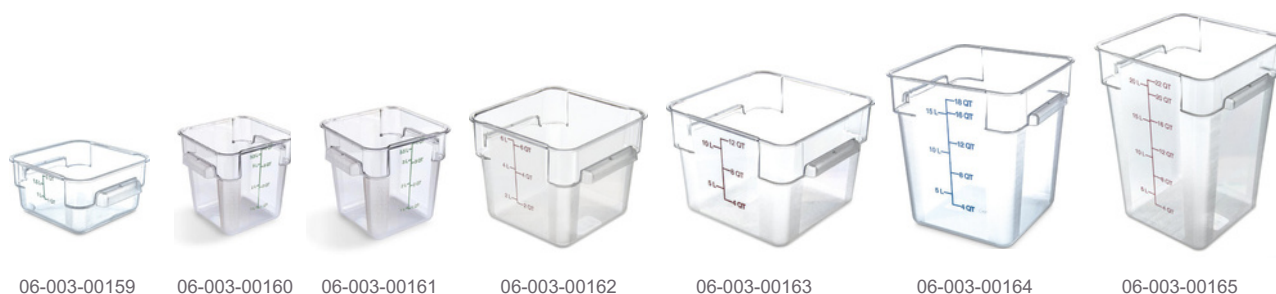

06-003-00159

06-003-00160

06-003-00161

06-003-00162

06-003-00163

06-003-00164

06-003-00165

06-003-00173

06-003-00174

06-003-00175

CARLISLE PC Storplu^{SM} Square Food Container

	Product Code	Dimension	Capacity	Matching Lid
Square	06-003-00159	7.13 x 3.81"	1.9ℓ / 2qt	06-003-00173
	06-003-00160	7.13 x 7.31"	3.8ℓ / 4qt	
	06-003-00161	8.75 x 9" 8.75	5.7ℓ / 6qt	06-003-00174
	06-003-00162	x 9" 11.13 x	7.6ℓ / 8qt	
	06-003-00163	8.25" 11.13 x	11.4ℓ / 12qt	06-003-00175
	06-003-00164	12.56" 11.13 x	17.2ℓ / 18qt	
	06-003-00165	15.75"	20.8ℓ / 22qt